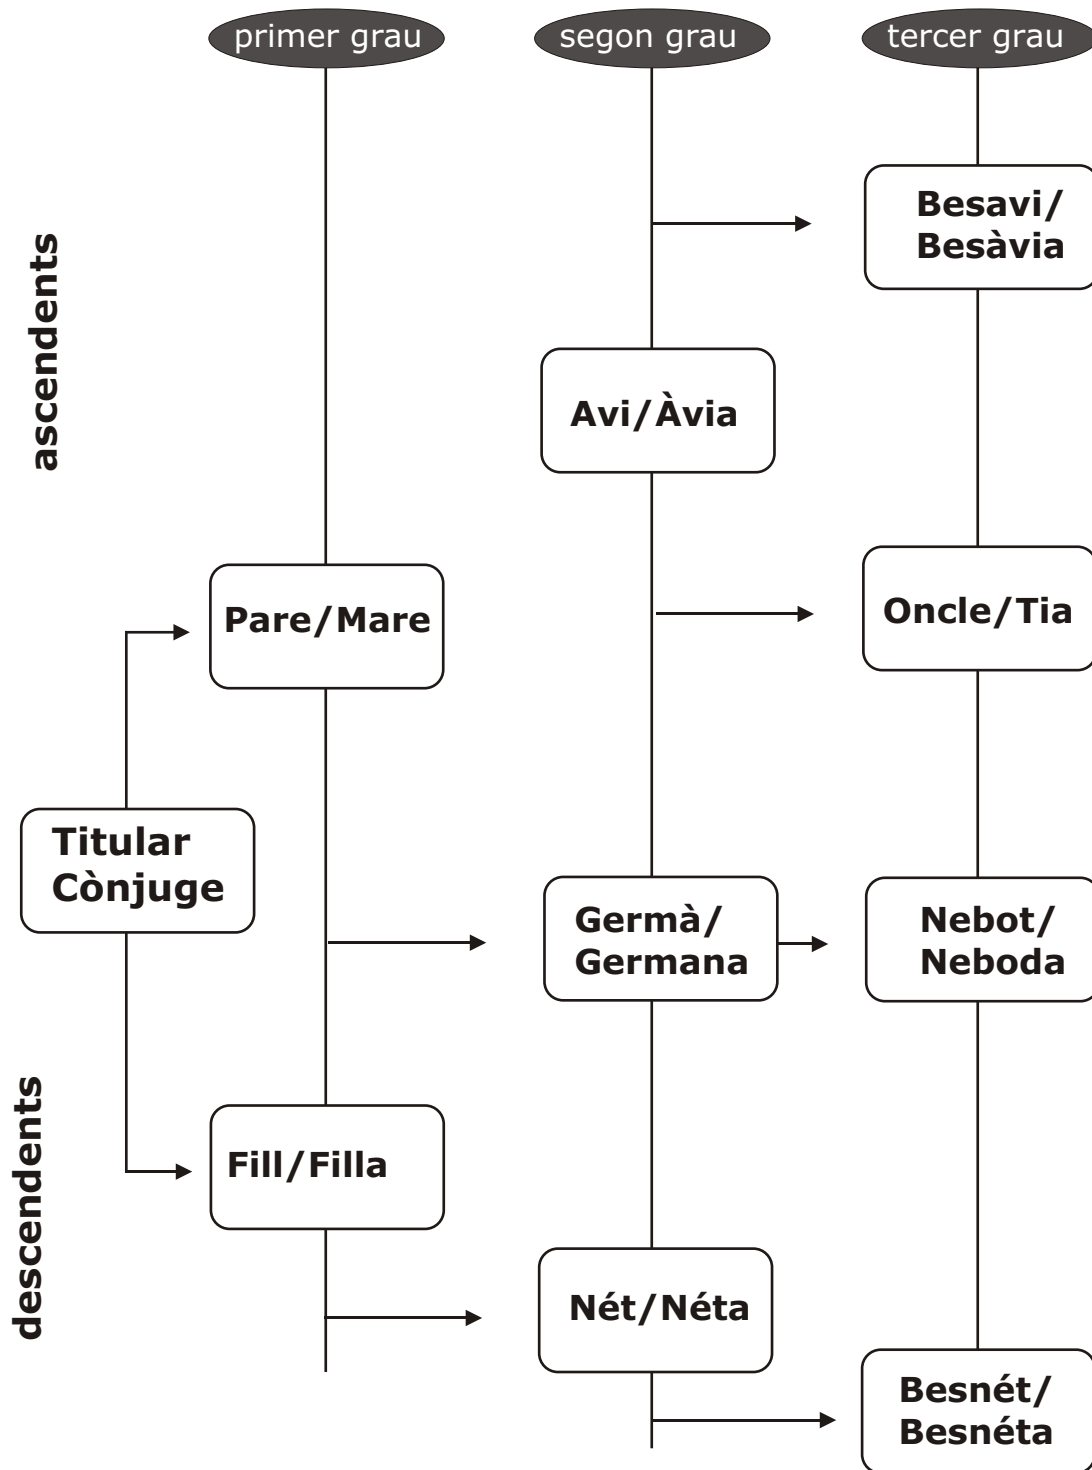

graus de consanguinitat i afinitat

contacta amb nosaltres a:

Seu Confederal de la Intersindical-CSC:
Portal de l'Àngel 38, 1r. BCN 08002 (El Barcelonès)
Telèfon: 93 481 36 60. Fax: 93 481 36 61

www.intersindical-csc.org adreça electrònica: intersindical@intersindical-csc.org